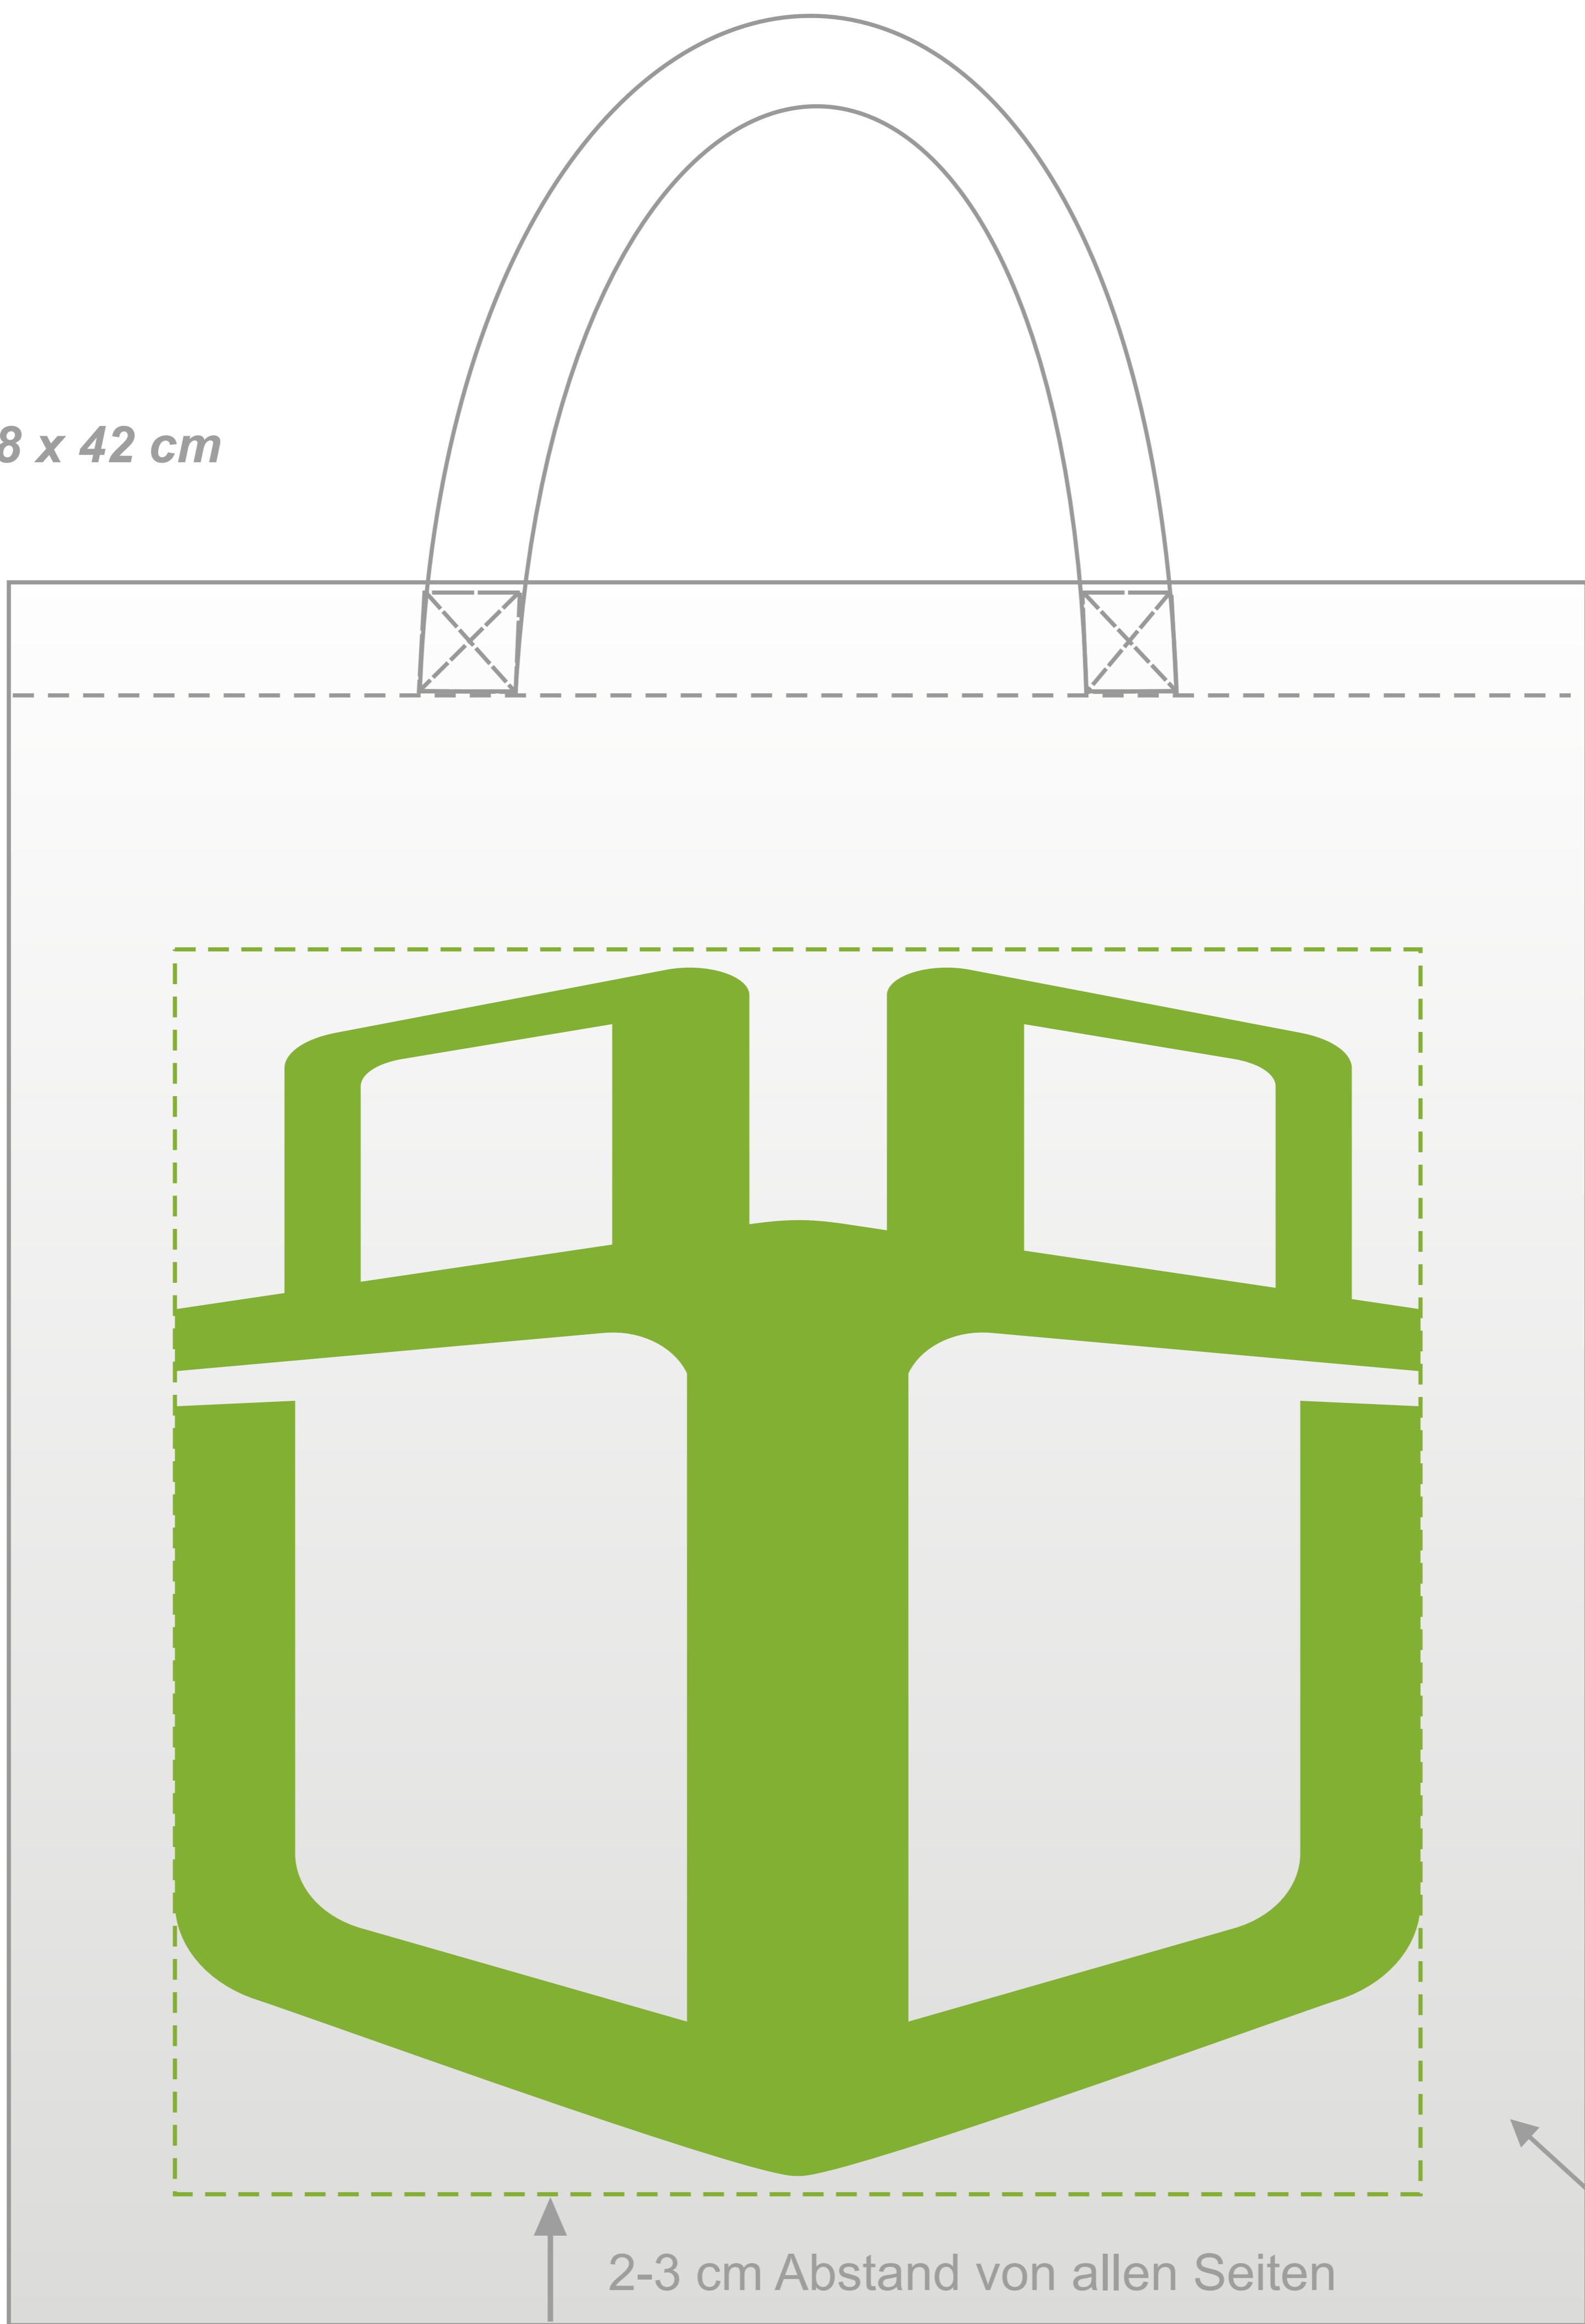

Art.-Nr.: M-3842K

38 x 42 cm

2-3 cm Abstand von allen Seiten

Druckfläche 30 x 30 cm