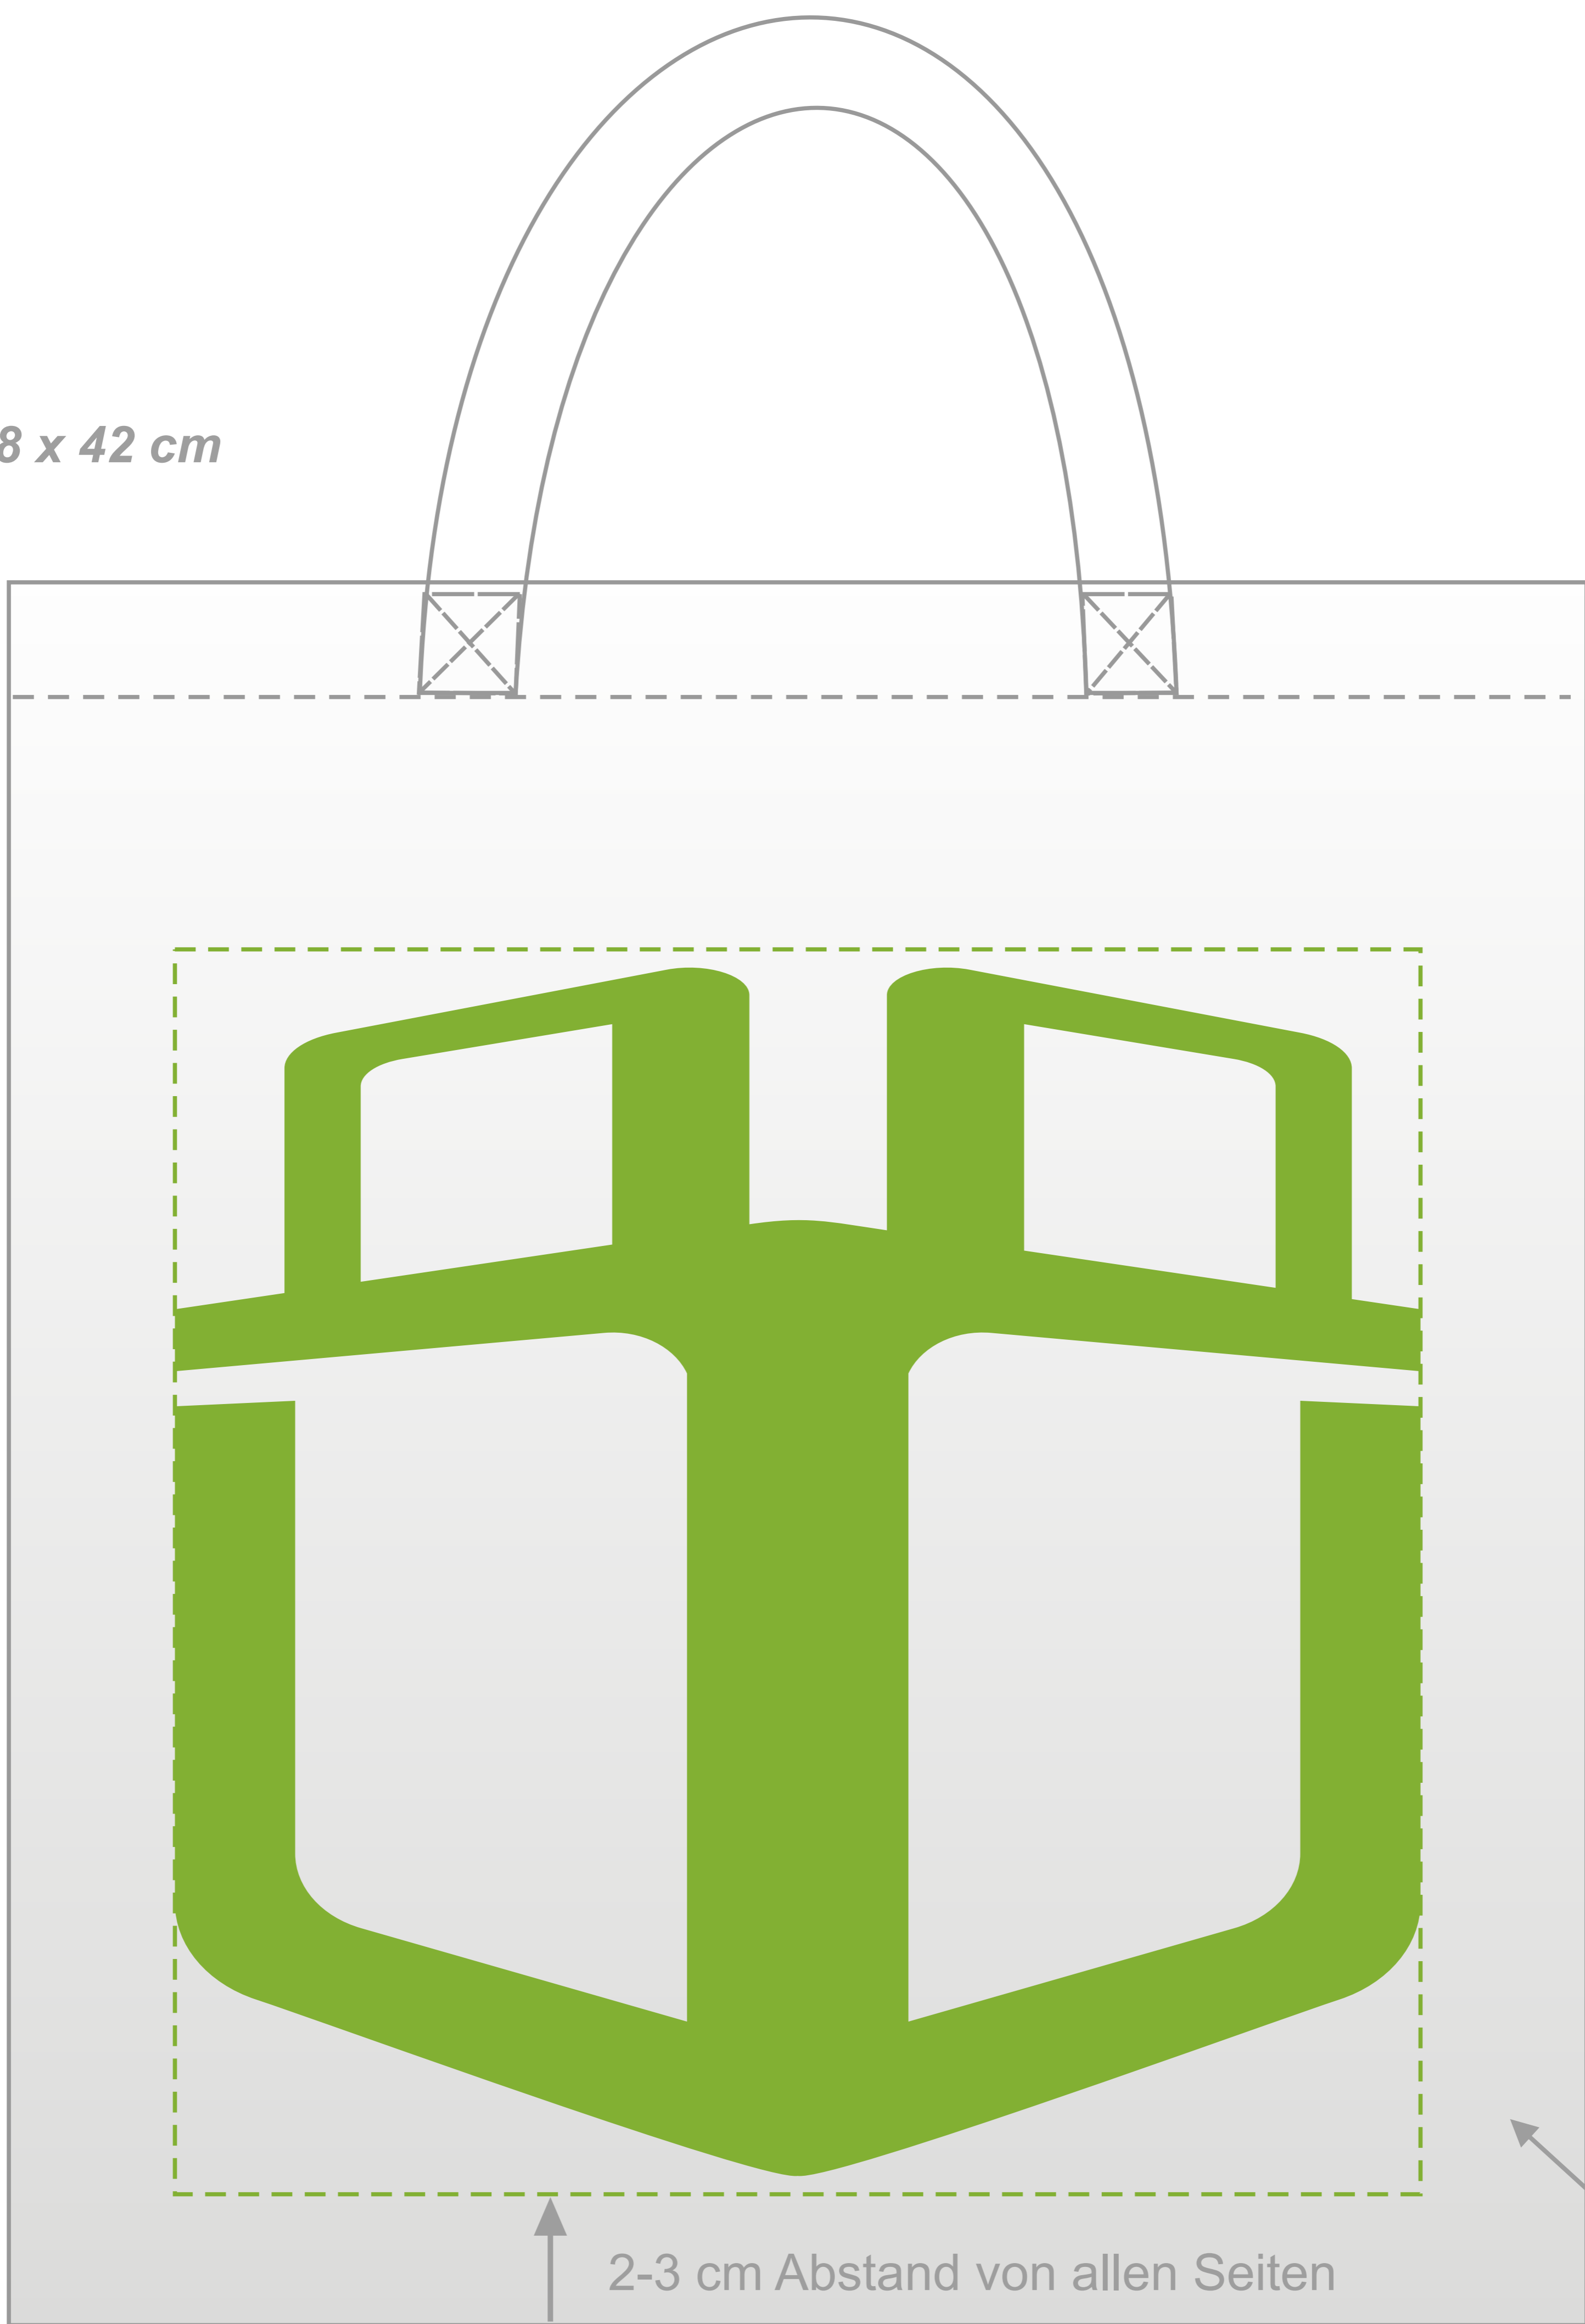

Art.-Nr.: M-3842KO

38 x 42 cm

2-3 cm Abstand von allen Seiten

Druckfläche 30 x 30 cm