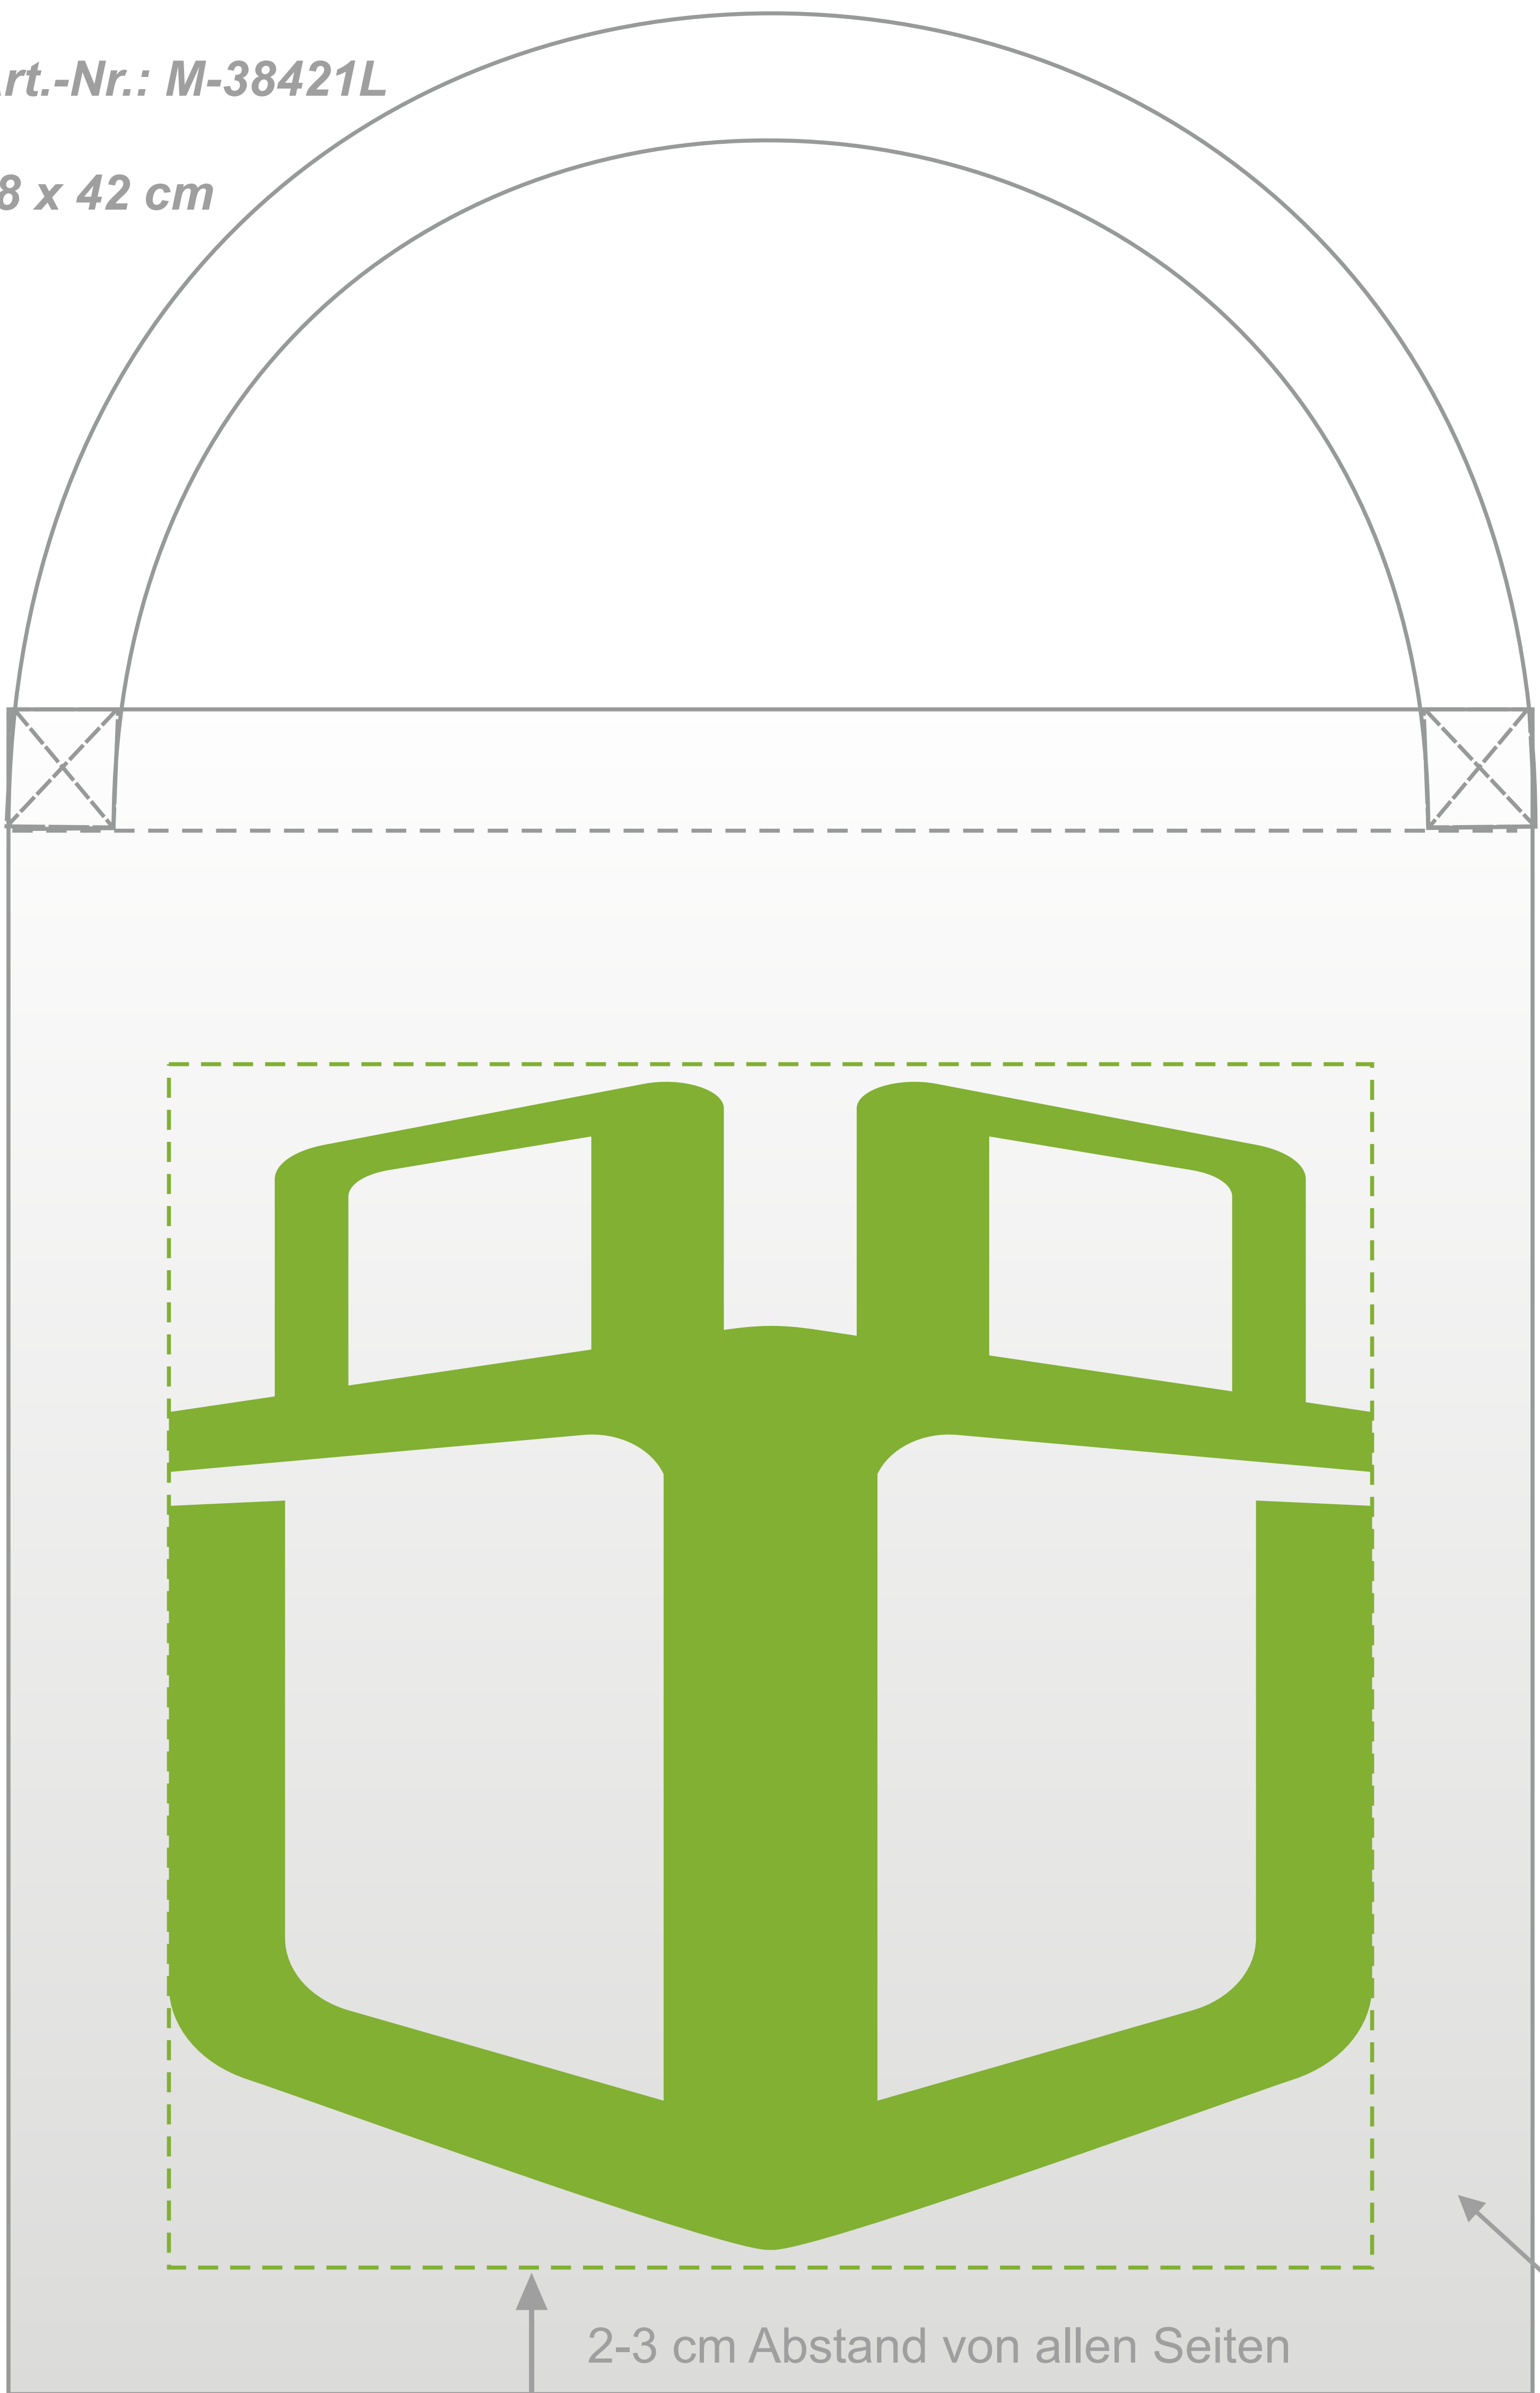

Art.-Nr.: M-38421L

38 x 42 cm

2-3 cm Abstand von allen Seiten

Druckfläche 30 x 30 cm