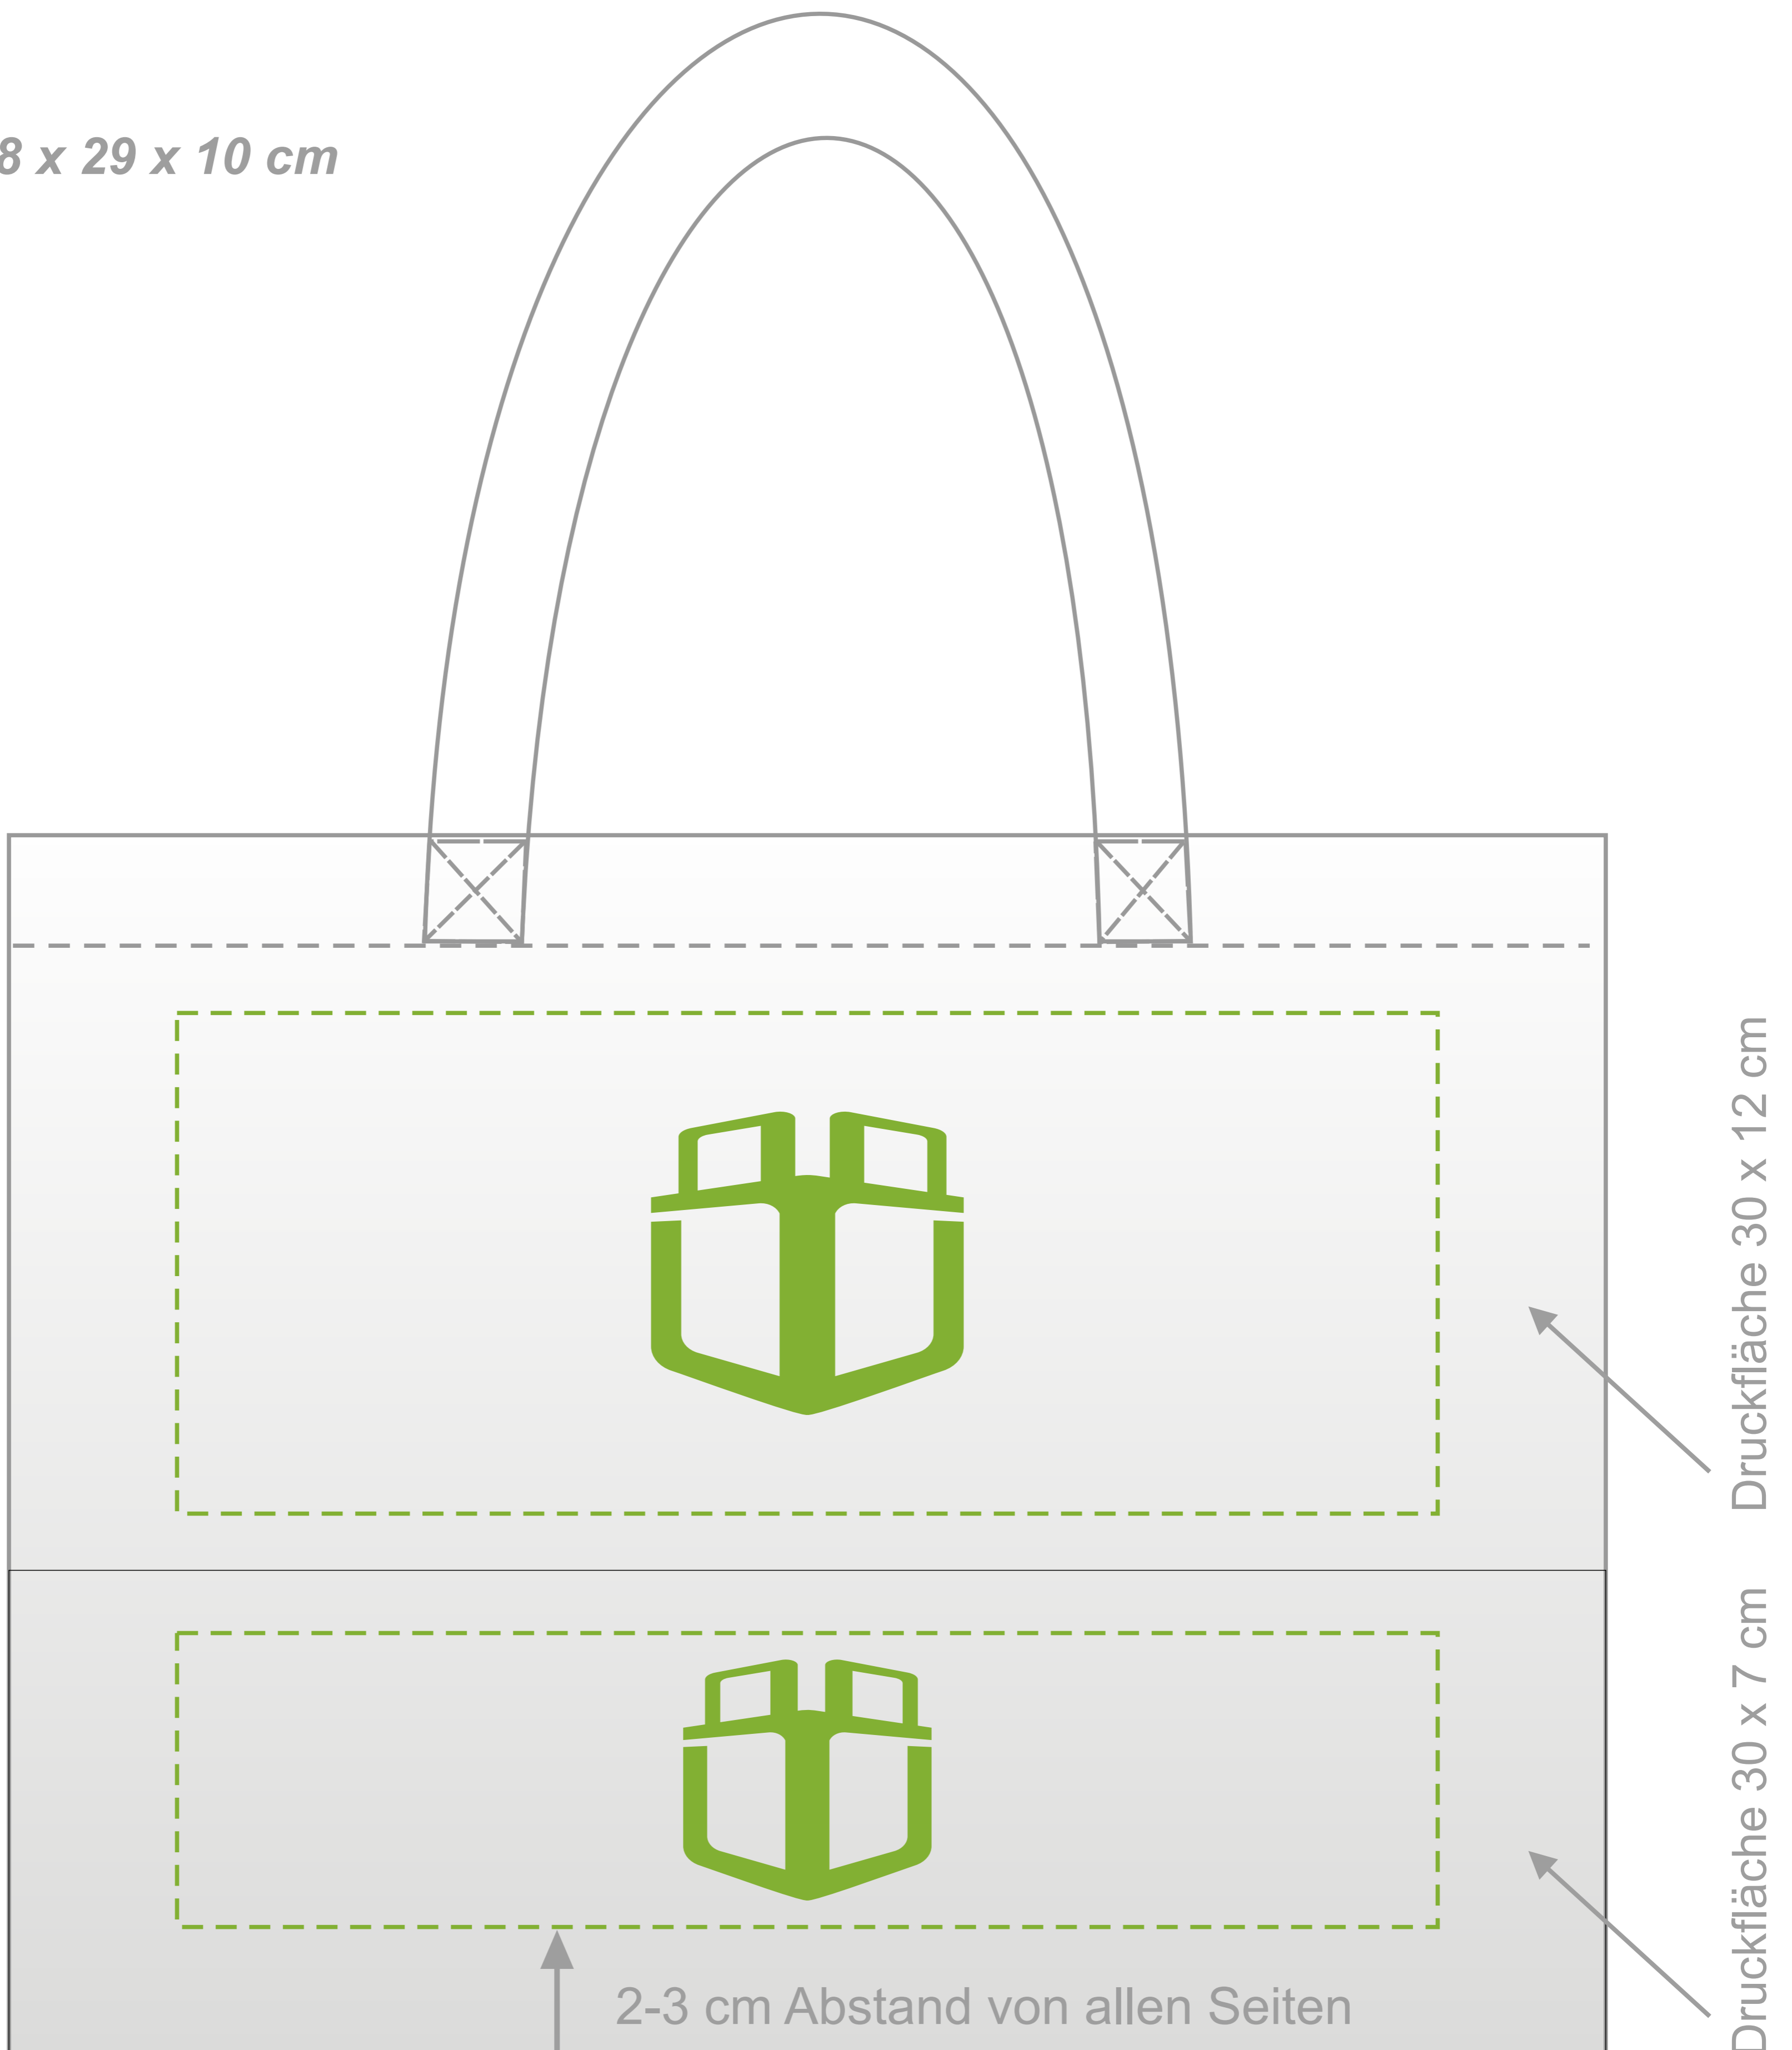

Art.-Nr.: L-XT22

38 x 29 x 10 cm

HINWEIS: Druckfläche 30 x 30 cm ist auch möglich, jedoch wird das Motiv, durch die Naht in der Mitte gebrochen. Deshalb empfehlen wir Ihnen die angezeigte Darstellung