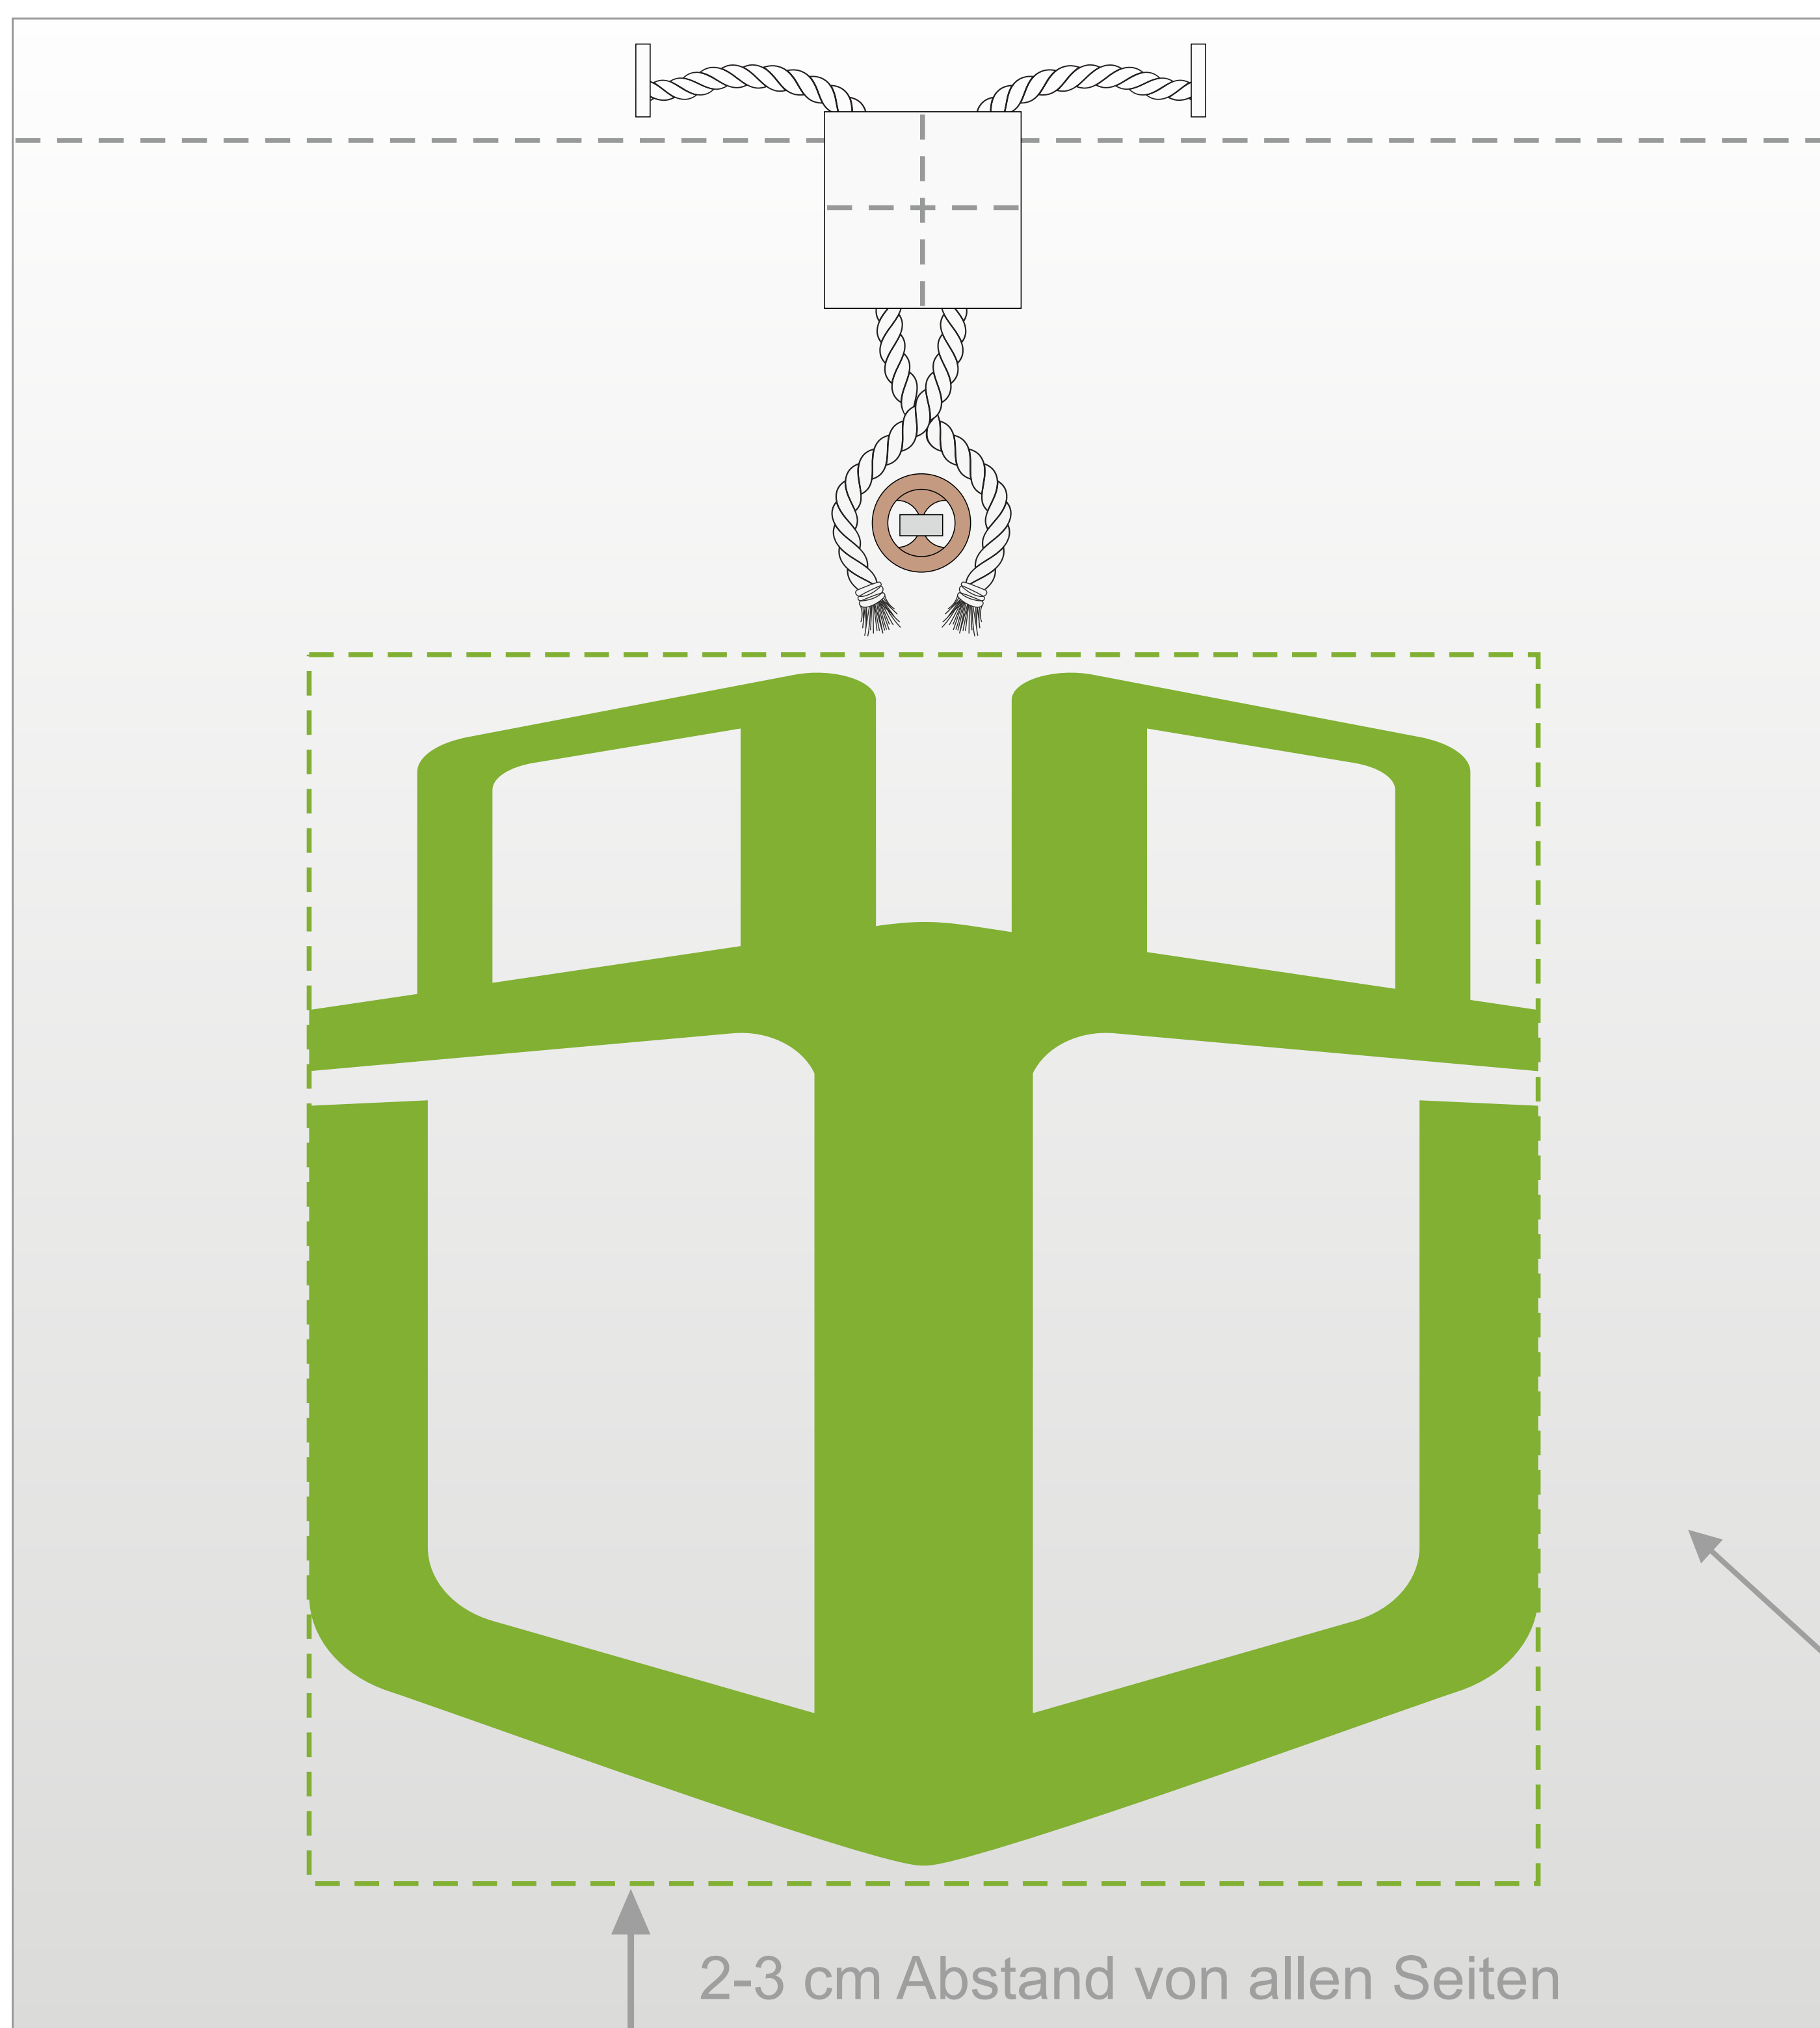

Art.-Nr.: L-WM185

37 x 41 cm

Druckfläche 25 x 25 cm

2-3 cm Abstand von allen Seiten