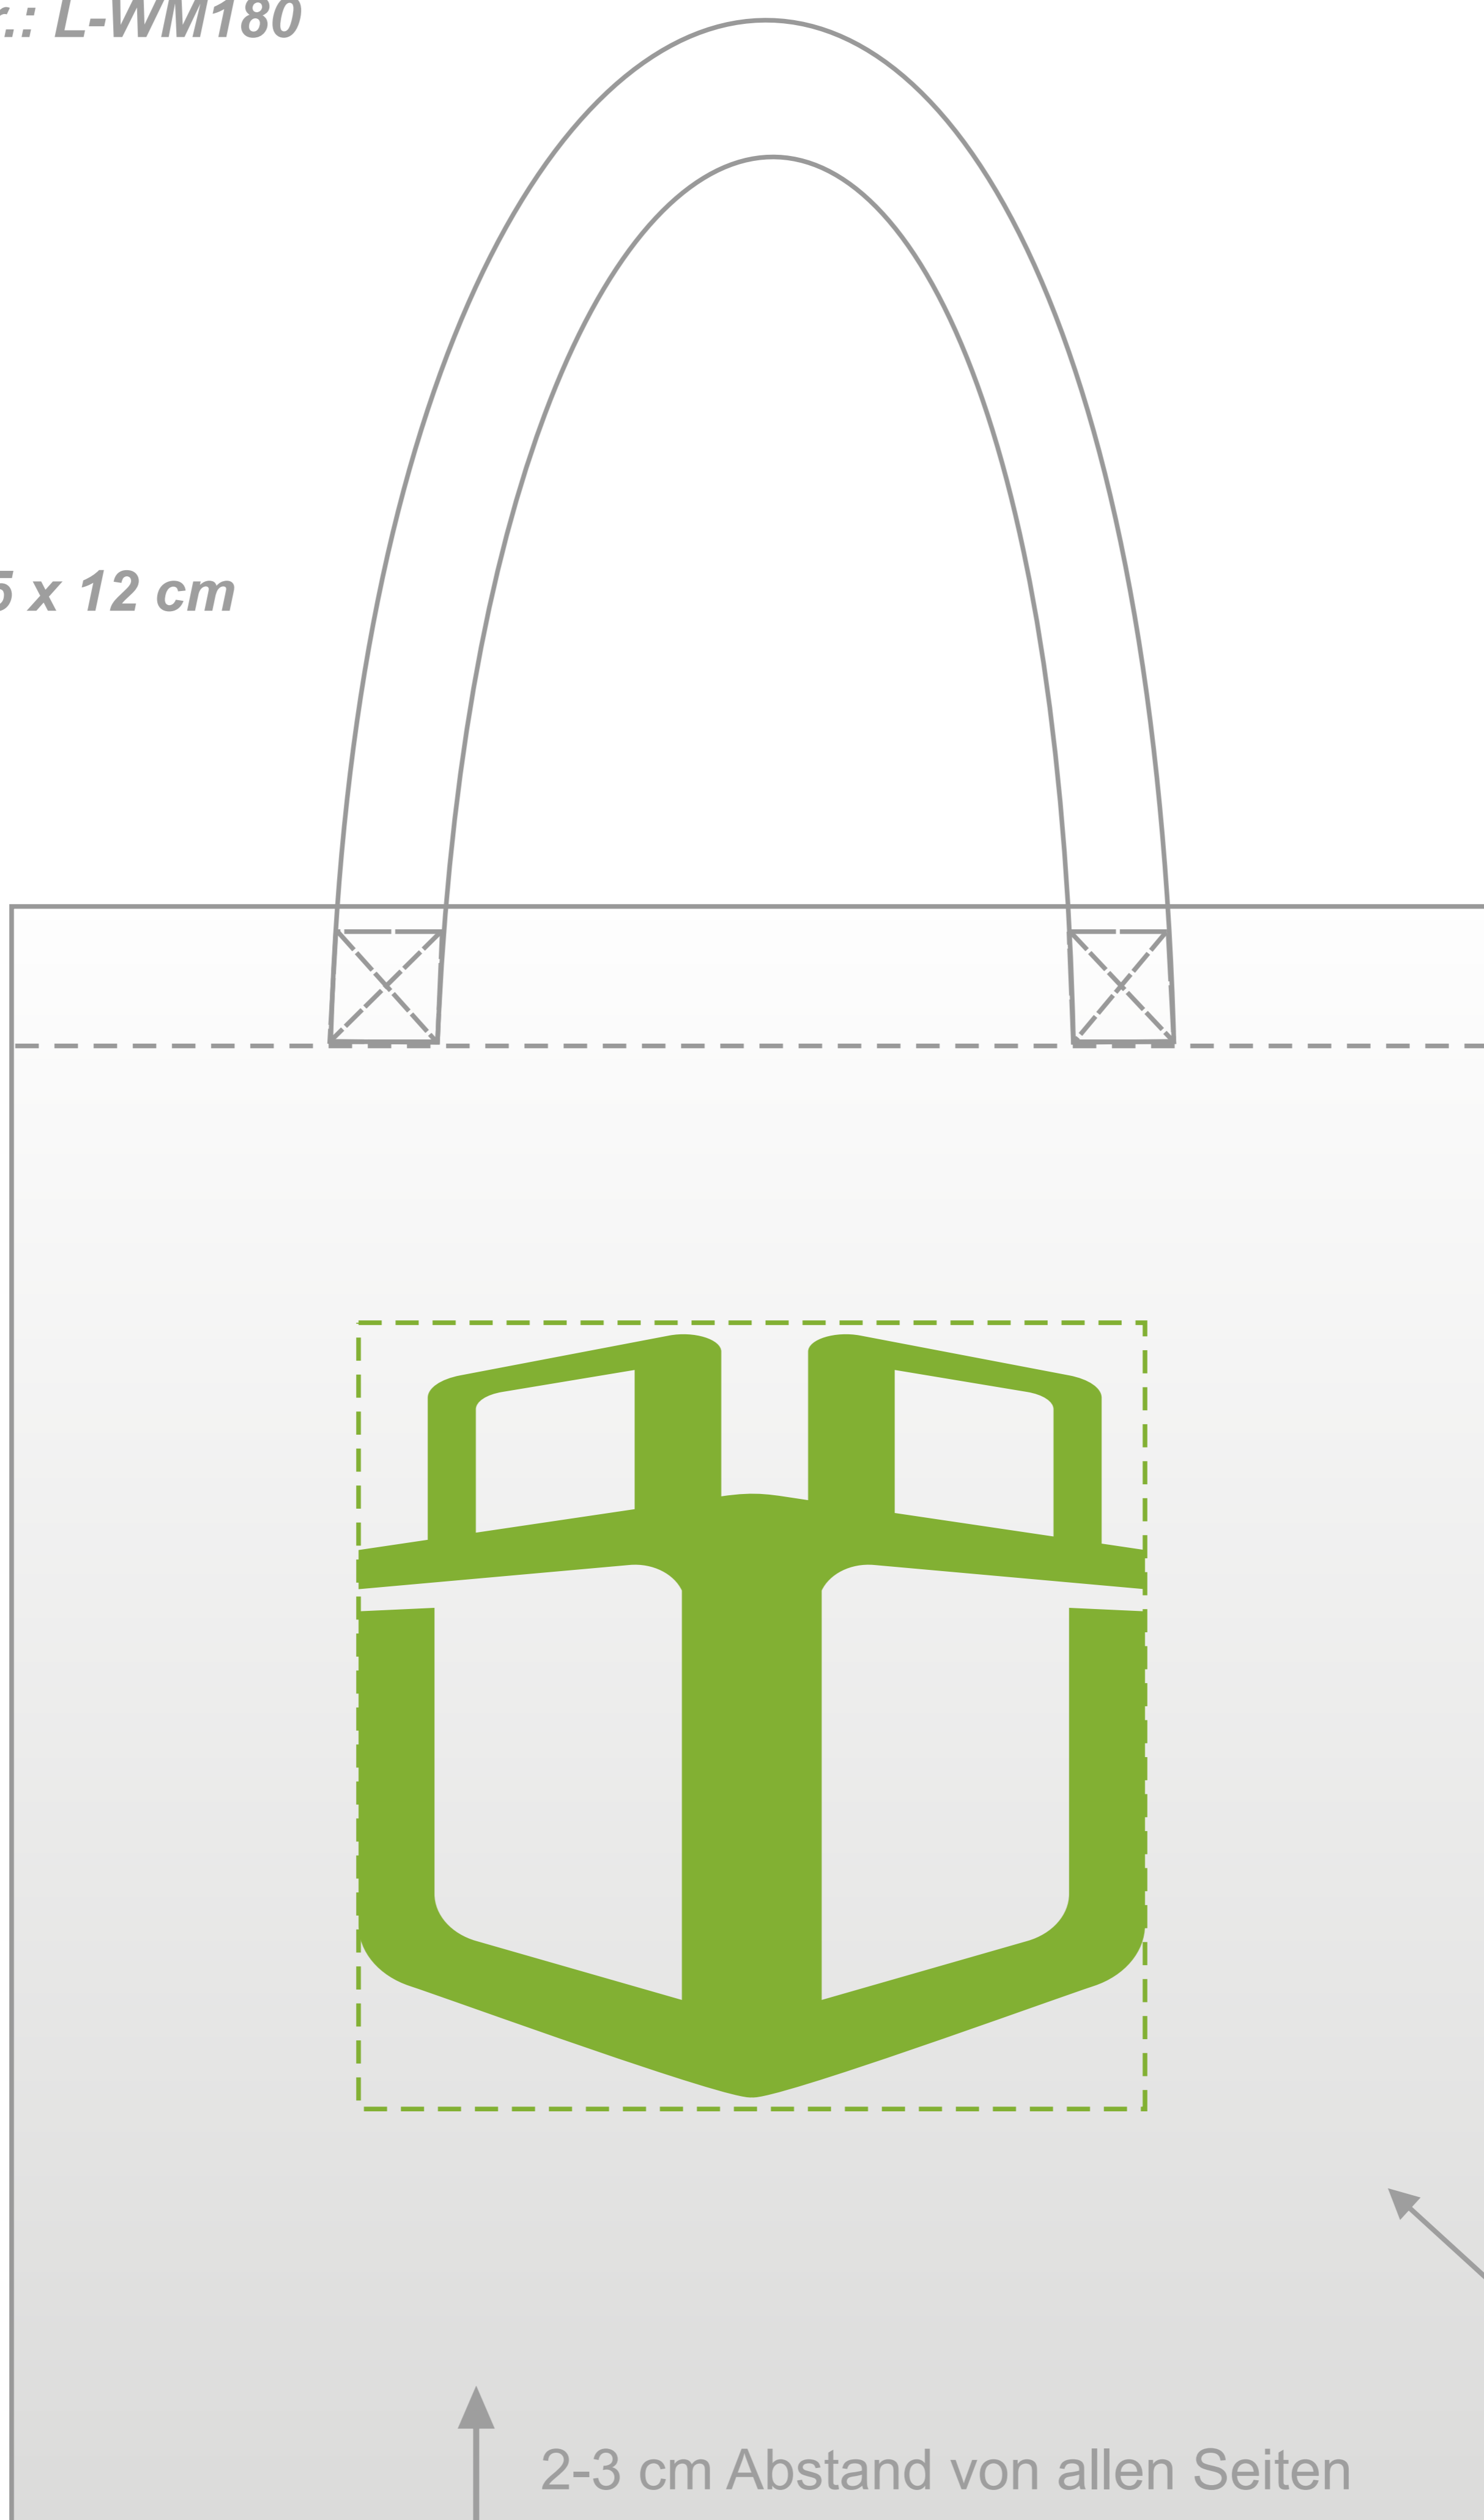

Art.-Nr.: L-WM180

32 x 35 x 12 cm

Druckfläche 17 x 17 cm

2-3 cm Abstand von allen Seiten