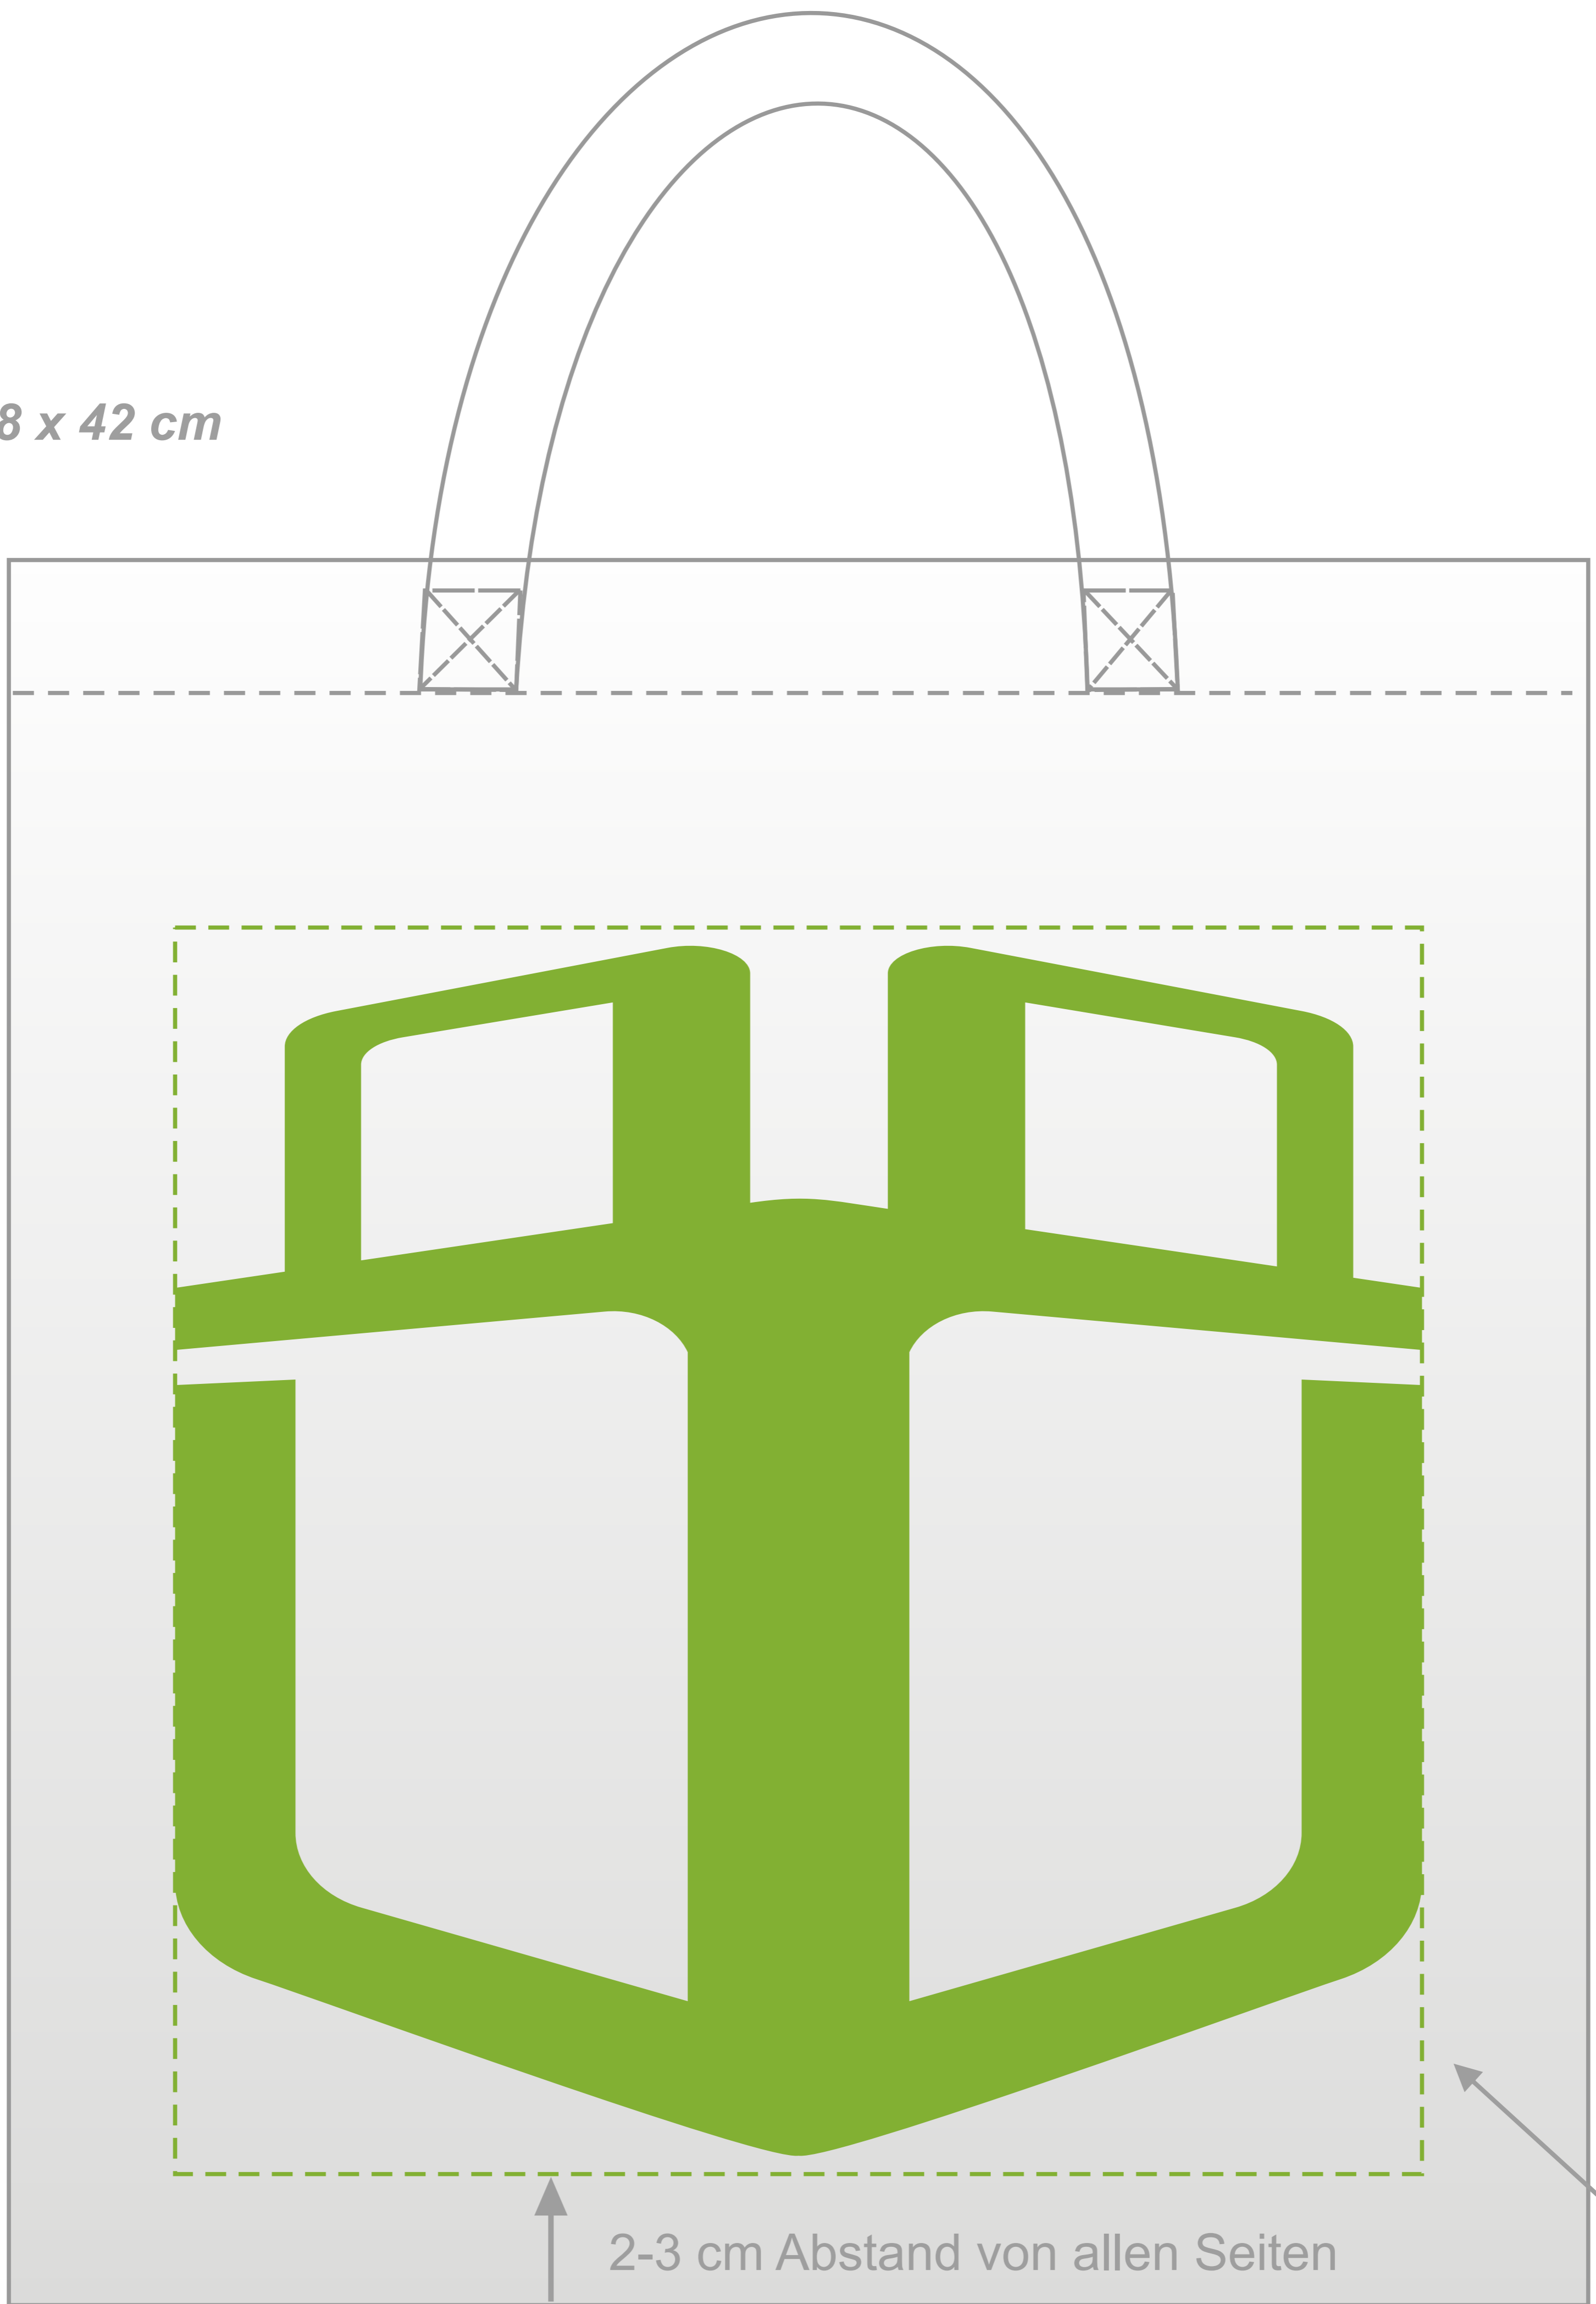

Art.-Nr.: L-WM100

38 x 42 cm

2-3 cm Abstand von allen Seiten

Druckfläche 30 x 30 cm