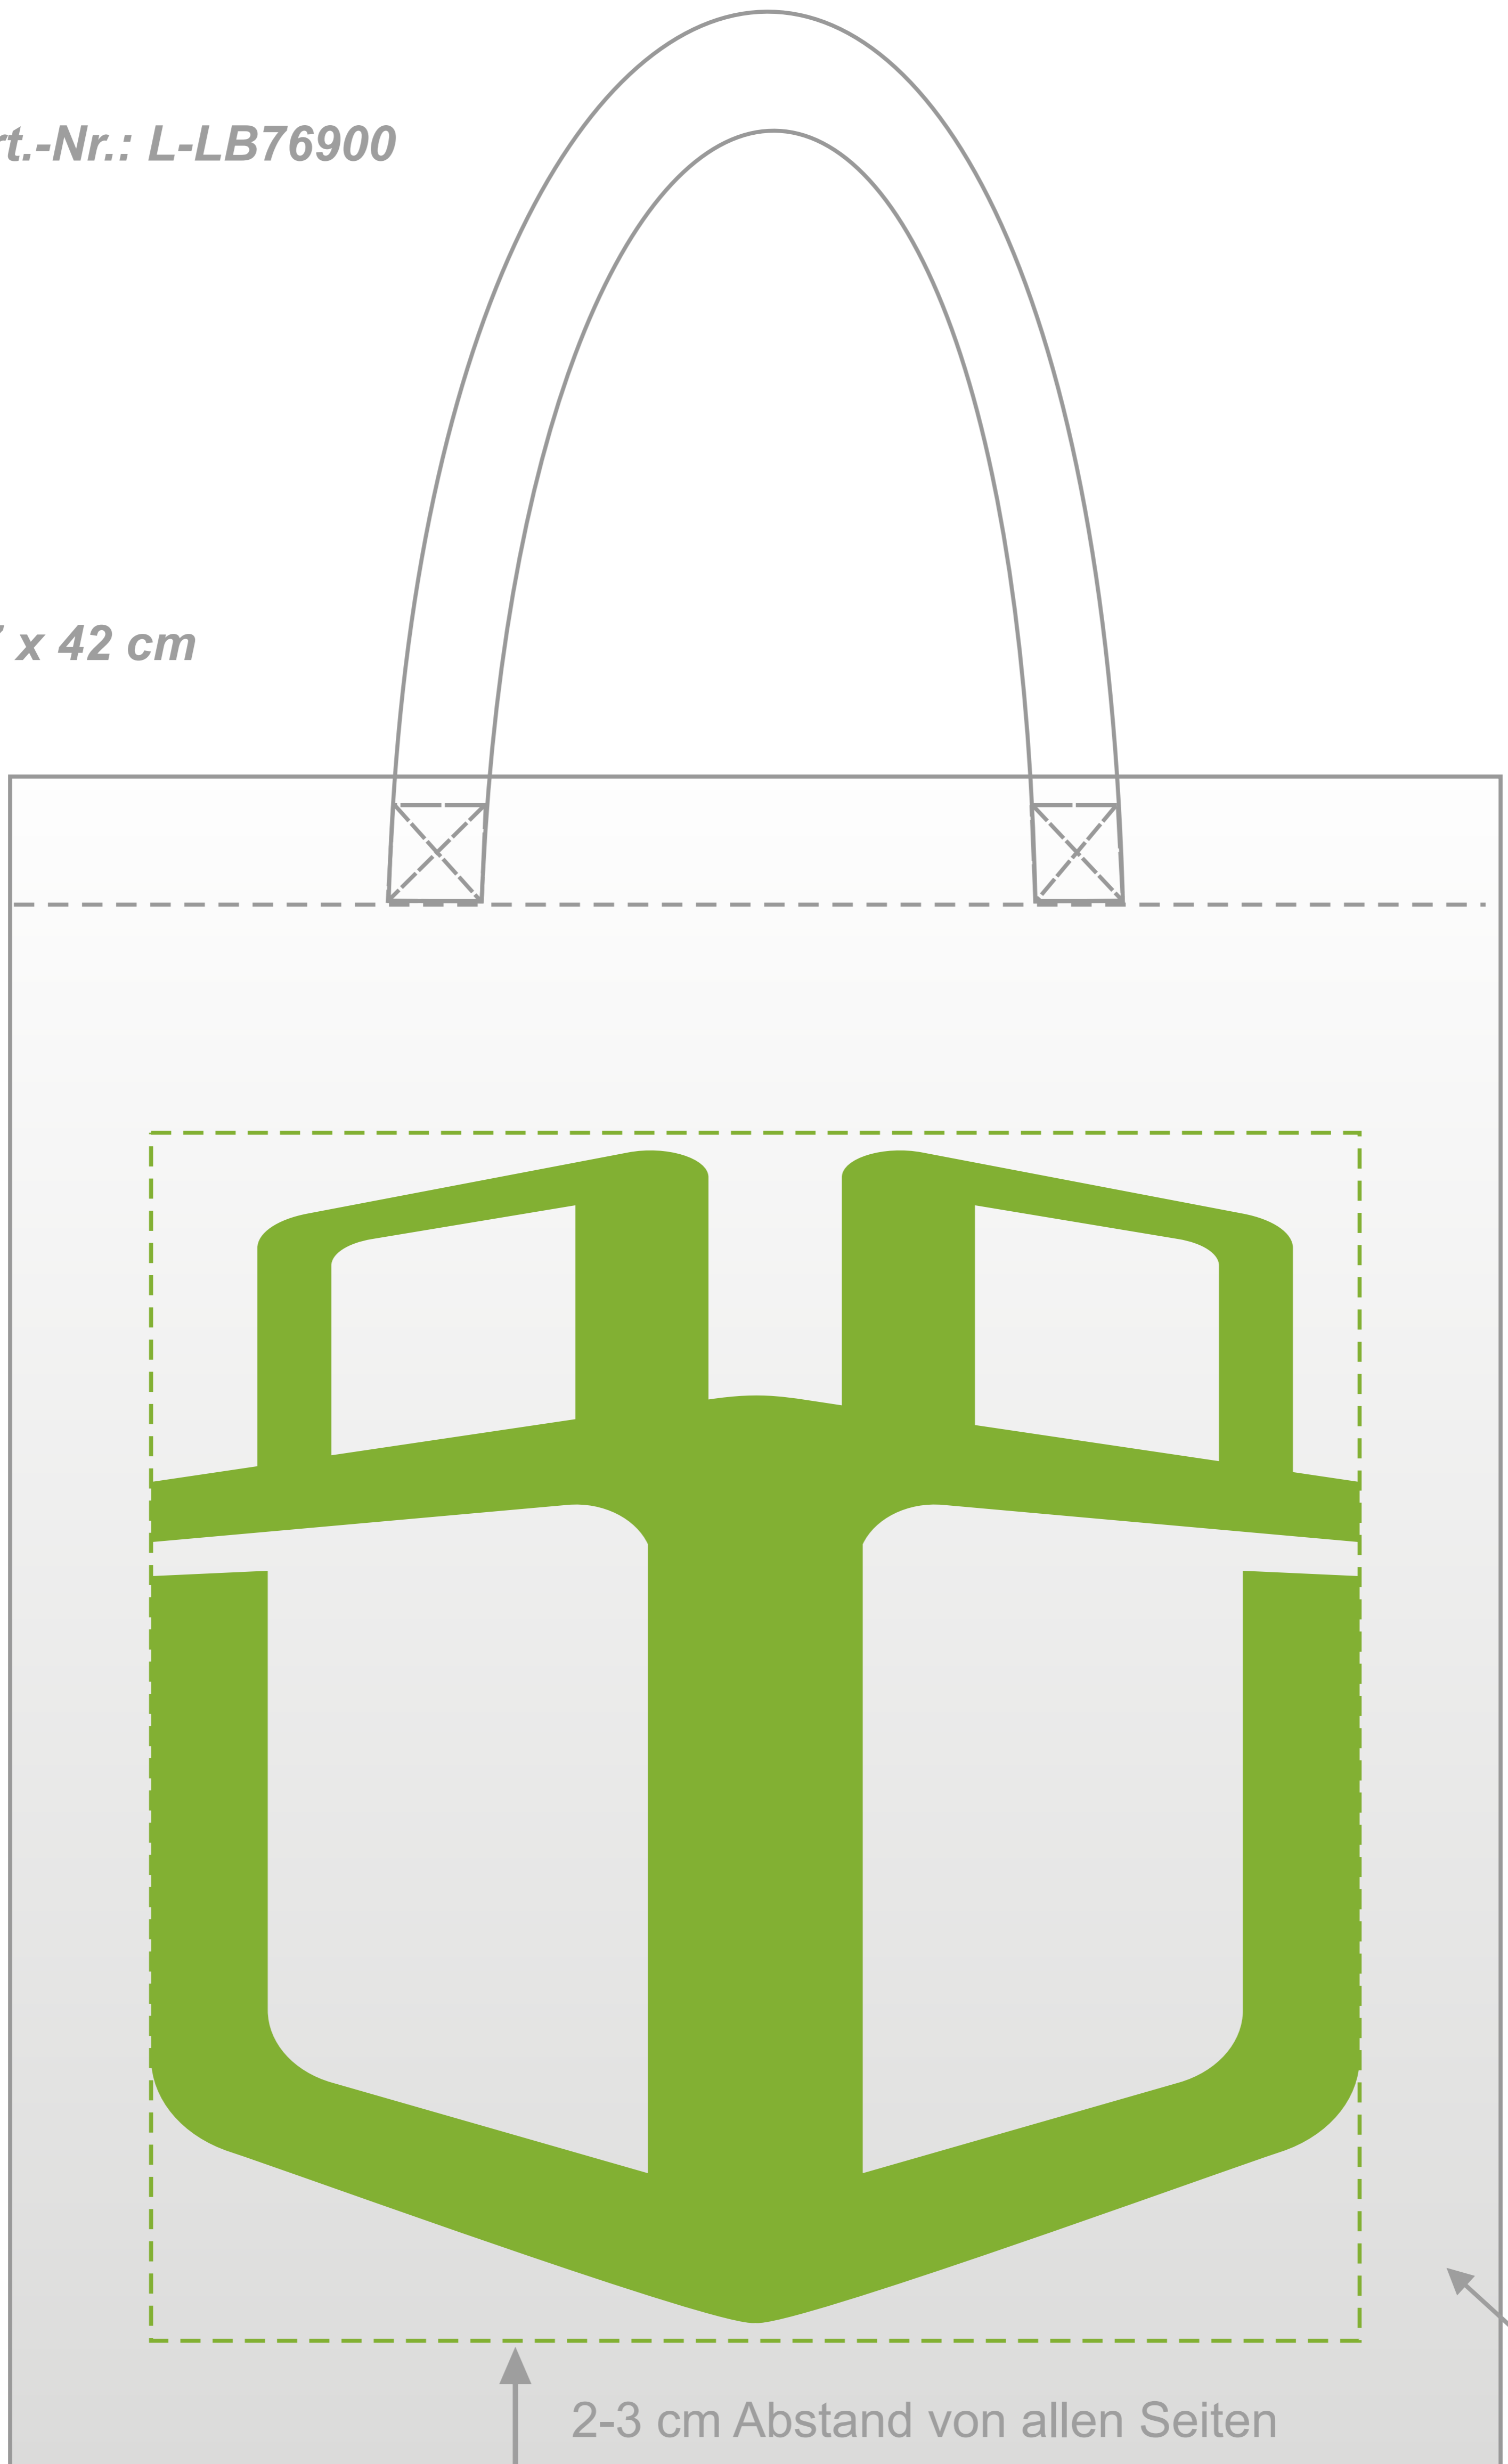

Art.-Nr.: L-LB76900

37 x 42 cm

2-3 cm Abstand von allen Seiten

Druckfläche 30 x 30 cm